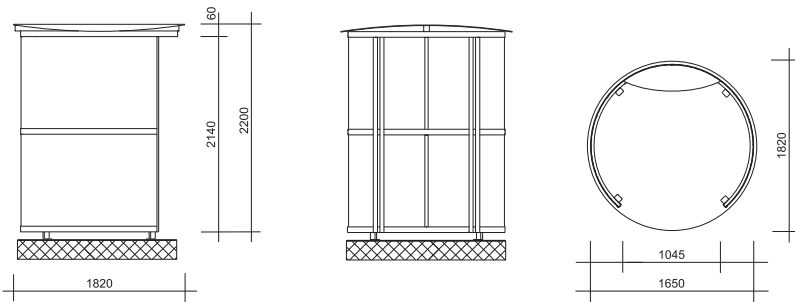

SMOKING POINT

COMET

Technische Beschreibung Caractéristiques de construction

● PLEXIGLAS® XT 4mm

Licht
Lumière

Kunstharzplattendach
Toiture avec panneau en résine

● Aluminium eloxiert
Aluminium anodisé

Füße verstellbar 70mm
Pieds réglables 70mm