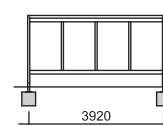

Caractéristiques de construction

● PLEXIGLAS® XT 4mm

● Stahl verzinkt
Acier zingué

● Aluminium eloxiert
Aluminium anodisé

Kunstharz Sitzbank
Banc en résine

Füsse verstellbar
Pieds réglables

SPORT

SPORT LIGHT

Nur SPORT LIGHT
zum Einmauern
À sceller, seulement
mod. SPORT LIGHT

Modul Modules

300

400

500

Zubehör Accessoires Accessori Accessories

Seitenwand nur
für SPORT
Paroi latérale seulement
pour mod. SPORT

Rädern, nur
mod. SPORT 300
Roues, seulement
mod. SPORT 300

Sitzschale
Siège