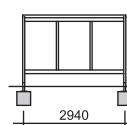

Modul Modules

300