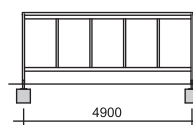

Nur SPORT LIGHT
zum Einmauern
À sceller, seulement
mod. SPORT LIGHT

Modul Modules

300

400

500

Zubehör Accessoires Accessori Accessories

Seitenwand nur
für SPORT
Paroi latérale seulement
pour mod. SPORT

Rädern, nur
mod. SPORT 300
Roues, seulement
mod. SPORT 300