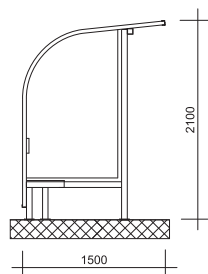

Caractéristiques de construction

● PLEXIGLAS® XT 4mm

● Stahl verzinkt
Acier zingué

● Aluminium eloxiert
Aluminium anodisé

Kunstharz Sitzbank
Banc en résine

Füsse verstellbar
Pieds réglables

SPORT

SPORT LIGHT