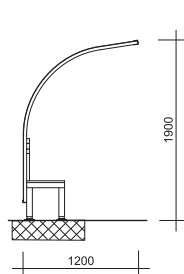

Caractéristiques de construction

● PLEXIGLAS® XT 4mm

● Stahl verzinkt
Acier zingué

● Aluminium eloxiert
Aluminium anodisé

Kunstharz Sitzbank
Banc en résine

Füsse verstellbar
Pieds réglables

SPORT

SPORT LIGHT

Nur SPORT LIGHT
zum Einmauern
À sceller, seulement
mod. SPORT LIGHT

Modul Modules

300

400

500

Zubehör Accessoires Accessori Accessories

Seitenwand nur
für SPORT
Paroi latérale seulement
pour mod. SPORT

Rädern, nur
mod. SPORT 300
Roues, seulement
mod. SPORT 300