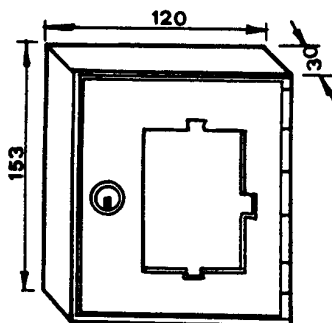

Armoire à clés

90.5030...

Armoire à clés de secours

En tôle d'acier verni rouge, portillon avec vitre, avec cylindre standard et 2 clés ou avec découpe KABA (sans cylindre), 1 crochet à clé.

00	Avec cylindre	Fr. 41.80
02	Avec découpe KABA (1031)	Fr. 44.80
08	Avec cylindre KABA MTS n° 31.1031.401	Fr. 104.40

90.5030...

Pièces détachées

90.5030.51	Marteau seul avec chaînette	Fr. 8.85
90.5030.53	Verre de rechange 60 x 100 mm – 90.5030.00	Fr. 6.75
90.5030.55	Verre de rechange 63 x 124 mm – 90.5030.02	Fr. 6.75

Egalement livrable :

Armoire à clés de secours avec vitre coulissante

Dimensions : 155 x 140 x 36 mm

Armoire à clés de secours à emmurer

Dimensions : 176 x 146 x 32 mm