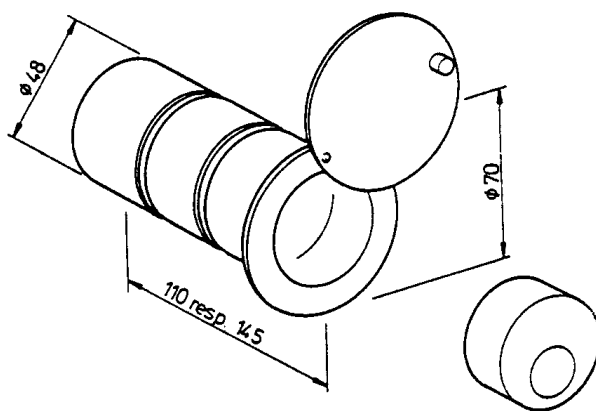

- Longueur 110 mm pour clé longueur max. 60 mm
- Longueur 145 mm pour clé longueur max. 95 mm