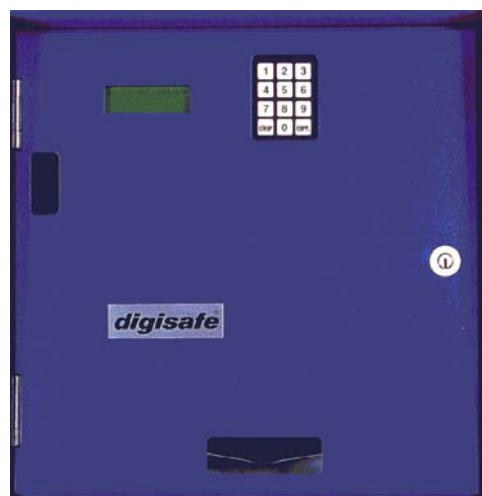

Couleur standard : RAL 5010 ou RAL 1015
Dimensions : L x H x P 300 x 350 x 110 mm
Poids : 9 kg

N° d'article	Prix
3BOX	2785.--

Armoire à clés DIGIBOX XL

Boîtier en tôle d'acier 2 mm soudé, charnières à gauche, emplacement pour 7 **grandes** clés, verrouillage par cylindre KESO 2000.

Couleur standard : RAL 5010 ou RAL 1015
Dimensions : L x H x P 365 x 365 x 140 mm
Poids : 16 kg

N° d'article	Prix
3BOXXL	3273.--

Coffre-fort à clés DIGISAFE

Boîtier en tôle d'acier 2 mm soudé, charnières à gauche, emplacement pour 19 clés, verrouillage par cylindre KESO 2000, descriptif détaillé (voir fiche technique).

Couleur standard : RAL 5010 ou RAL 1015
Dimensions : L x H x P 420 x 420 x 170 mm
Poids : 21 kg

N° d'article	Prix
3SAFE	5712.--

Armoire à clés

Armoire à clés ECOLINE

Boîtier en tôle d'acier thermolaquée RAL 7035, charnières à droite, avec cylindre de sûreté, listes à crochets numérotés et réglables en hauteur, porte-clés de différentes couleurs, registre numérique.