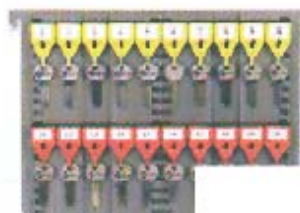

Armoire à clés

Armoire à clés EASYLINE

Boîtier en acier thermolaqué RAL 7035, charnières à droite, avec serrure à cylindre, listes à crochets numérotés et réglables en hauteur, y compris accessoires de montage.

Dimensions	Crochets	N° d'article	Poids	Prix
185x250x85	10	3ST3118	1.50	106.50
185x250x85	15	3ST3120	1.50	112.50
185x250x85	20	3ST3122	1.60	115.50
245x300x85	25	3ST3124	2.10	121.50
245x300x85	30	3ST3126	2.10	129.--
245x300x85	35	3ST3128	2.70	138.--
245x300x85	40	3ST3130	2.70	147.--
245x300x85	45	3ST3132	2.80	156.--

Accessoires pour armoire à clés STAR et TOP-LINE

	Longueur	N° d'article	Prix
Liste à crochets	150	3SchZH150	13.50
	210	3SchZH210	16.20
	300	3SchZH300	18.90
Bandes	jeu 1-35	3SchZL	8.10
Bandes	jeu 1-49	3SchZL2	10.80
Bandes	jeu 1-100	3SchZL3	13.50
Porte-clés	pce	3SchZA	1.35
Etiquette porte-clés	jeu de 100 pces	3SchZE	8.10

Etui vide	3SchZF	6.75

Registre numérique	3SchZR	4.--

Registre suspendu

Dimensions	Crochets	N° d'article	Prix
mm	pce		
400x210x20	28	3SchR28	135.--
500x305x20	50	3SchR50	211.50
350x265x20	20	3SchR20	129.--