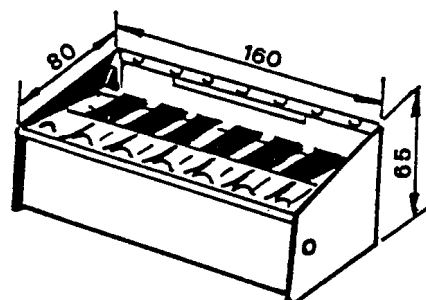

Cendrier mural

En acier inoxydable, basculant, support de cigare sur couvercle rabattable.

Prix: 68.80

91.5203.00

91.5205.00

Cendrier industriel BVD

Pour fixation murale, basculant, verni rouge, couvercle en alu amovible.

Contenance : 2 litres

Prix: 113.--