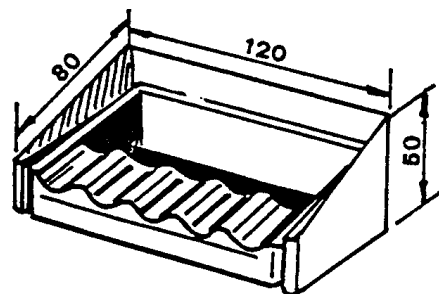

Cendrier mural

Basculant, support et cuvette en acier inoxydable, cuvette non amovible.

Prix: 49.10