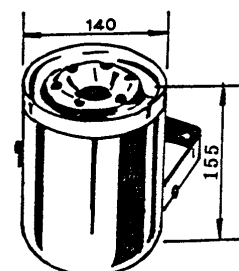

91.5207...

Cendrier mural

En aluminium, éloxé naturel, avec fermeture à carré et clé correspondante.

Code	D mm	H mm	Prix
060	60	120	158.--
080	80	160	166.--
100	100	180	189.--
130	130	200	273.--
135	135	85	180.--

En acier inoxydable, basculant, support de cigare sur couvercle rabattable.

Prix: 68.80

91.5203.00

91.5205.00

Cendrier industriel BVD

Pour fixation murale, basculant, verni rouge, couvercle en alu amovible.

Contenance : 2 litres

Prix: 113.--

91.5205.00

03/11

Cendrier

Cendrier

En aluminium éloxé naturel, pour montage mural ou pose libre, entonnoir et support mural noir.

Insert	Montage	Matière	Hauteur mm	Ø mm	N° article	Prix
Entonnoir	Libre	Aluminium	85	144	87450011	50.-
		Acier Inoxydable			87450016	144.-
Entonnoir	Mural	Aluminium	85	144	87460011	102.-
		Acier Inoxydable			87460016	178.-
Demi-rond	Mural	Acier inox.	100	144	87460431	186.-