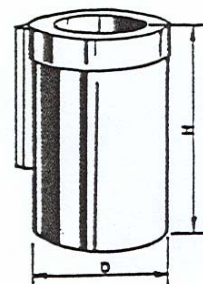

91.5207...

Cendrier mural

En aluminium, éloxé naturel, avec fermeture à carré et clé correspondante.

Code	D mm	H mm	Prix
060	60	120	158.--
080	80	160	166.--
100	100	180	189.--
130	130	200	273.--
135	135	85	180.--

91.5207...

91.5202.00

Cendrier mural

Basculant, support et cuvette en acier inoxydable, cuvette non amovible.

Prix: 49.10

91.5202.00

91.5203.00

Cendrier mural