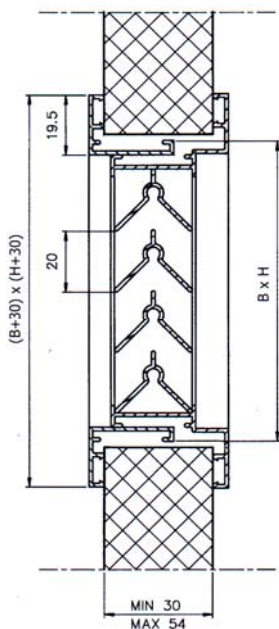

Grille de porte

Grille de porte Type 1 LAT Standard

En aluminium éloxé naturel, pour épaisseur de porte de 30 – 54 mm, y compris vis.

Dimensions L x H = grille à l'intérieur

Passage libre = 39 %

B x H	Traitement	N° article	Prix
425x76	EV1	1LAT4275	107.-
425x76	RAL 9016	1LAT42751	120.-
425x76	RAL 8019	1LAT42752	120.-
200x100	EV1	1LAT2010	104.-
400x200	EV1	1LAT4020	141.-
400x200	RAL 9016	1LAT40201	217.-
400x200	RAL 8019	1LAT40202	217.-
400x300	EV1	1LAT4030	165.-
500x300	EV1	1LAT5030	180.-
600x400	EV1	1LAT6040	228.-

Vide de maçonnerie = $B \times H + 10 \%$

Grille de porte

Grille de porte Type 1 LAT Sur mesure

En aluminium éloxé naturel, pour épaisseur de porte de 30 – 54 mm, y compris vis.

Dimensions L x H = grille à l'intérieur

Passage libre = 39 %

L x H	200	300	400	500	600	700	800
100	138.-	145.-	152.-	159.-	167.-	174.-	181.-
200	163.-	174.-	184.-	195.-	205.-	215.-	226.-
300	188.-	202.-	216.-	230.-	243.-	257.-	271.-
400	212.-	230.-	247.-	265.-	282.-	299.-	317.-
500	237.-	258.-	279.-	300.-	320.-	341.-	362.-
600	262.-	286.-	310.-	335.-	359.-	383.-	408.-
700	287.-	314.-	342.-	370.-	397.-	425.-	453.-
800	311.-	342.-	374.-	405.-	436.-	467.-	498.-
900	336.-	371.-	405.-	440.-	474.-	544.-	474.-
1000	361.-	399.-	437.-	475.-	513.-	551.-	589.-
1100	385.-	427.-	468.-	510.-	551.-	593.-	634.-
1200	410.-	455.-	500.-	545.-	590.-	635.-	680.-