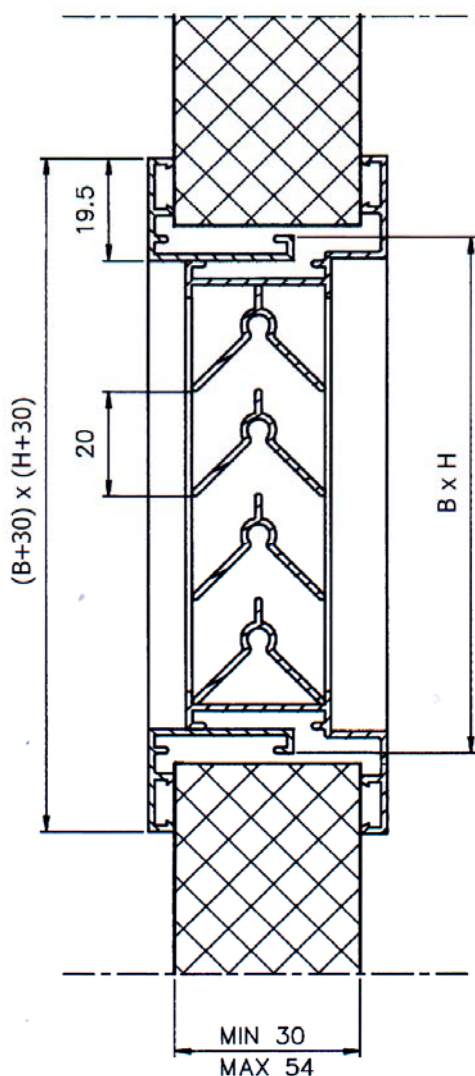

Grille de porte

Grille de porte Type 1 LAT Standard

En aluminium éloxé naturel, pour épaisseur de porte de 30 – 54 mm, y compris vis.

Dimensions L x H = grille à l'intérieur

Passage libre = 39 %

B x H	Traitement	N° article	Prix
425x76	EV1	1LAT4275	107.-
425x76	RAL 9016	1LAT42751	120.-
425x76	RAL 8019	1LAT42752	120.-
200x100	EV1	1LAT2010	104.-
400x200	EV1	1LAT4020	141.-
400x200	RAL 9016	1LAT40201	217.-
400x200	RAL 8019	1LAT40202	217.-
400x300	EV1	1LAT4030	165.-
500x300	EV1	1LAT5030	180.-
600x400	EV1	1LAT6040	228.-

Vide de maçonnerie = $B \times H + 10 \%$

Grille de porte

Grille de porte Type 1 LAT Sur mesure

En aluminium éloxé naturel, pour épaisseur de porte de 30 – 54 mm, y compris vis.

Dimensions L x H = grille à l'intérieur

Passage libre = 39 %

L x H	200	300	400	500	600	700	800
100	138.-	145.-	152.-	159.-	167.-	174.-	181.-
200	163.-	174.-	184.-	195.-	205.-	215.-	226.-
300	188.-	202.-	216.-	230.-	243.-	257.-	271.-
400	212.-	230.-	247.-	265.-	282.-	299.-	317.-
500	237.-	258.-	279.-	300.-	320.-	341.-	362.-
600	262.-	286.-	310.-	335.-	359.-	383.-	408.-
700	287.-	314.-	342.-	370.-	397.-	425.-	453.-
800	311.-	342.-	374.-	405.-	436.-	467.-	498.-
900	336.-	371.-	405.-	440.-	474.-	544.-	474.-
1000	361.-	399.-	437.-	475.-	513.-	551.-	589.-
1100	385.-	427.-	468.-	510.-	551.-	593.-	634.-
1200	410.-	455.-	500.-	545.-	590.-	635.-	680.-