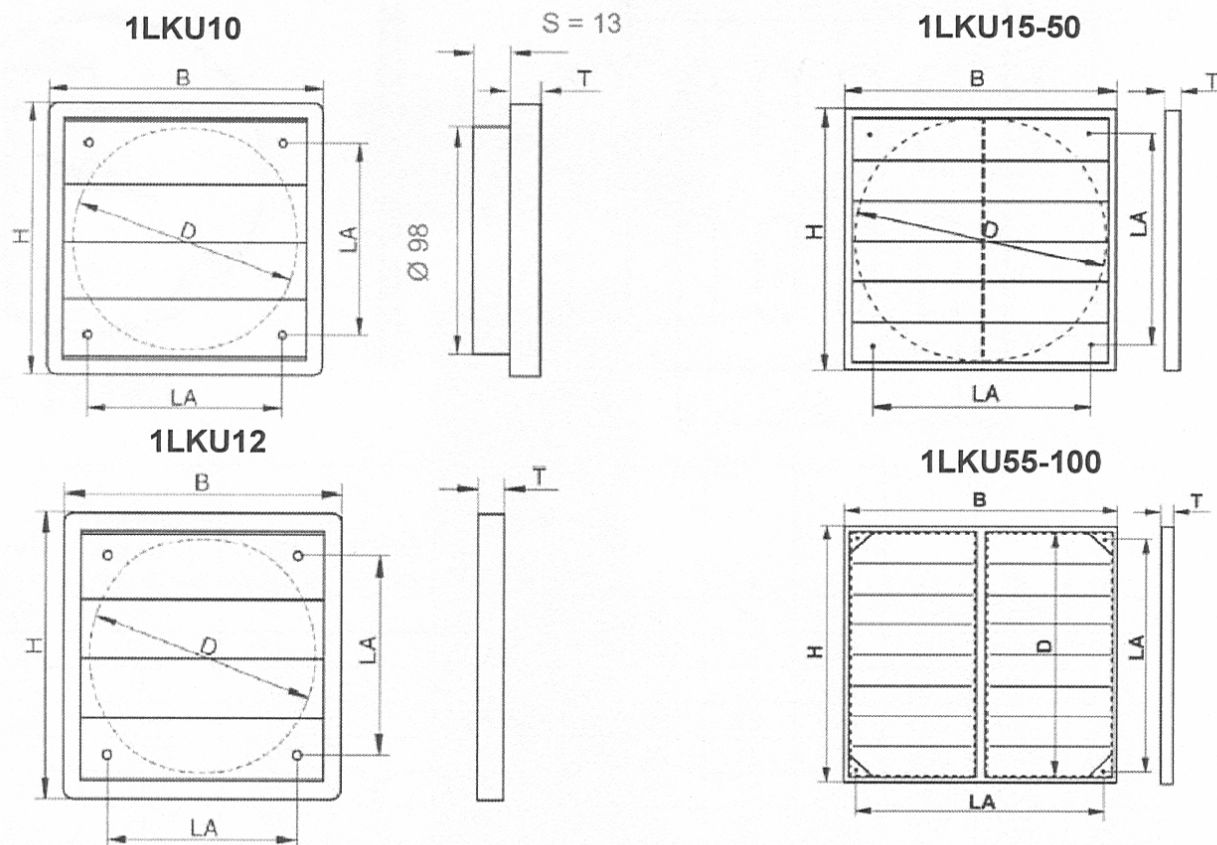

Clapet de surpression

Clapet de surpression Type JALOUSIE

En résine synthétique, lames mobiles gris clair RAL 7035, température de fonctionnement – 30° à + 70°C.

1LKU010	Jalousie gris clair – 123 x 123 mm	avec manchon	25.10
1LKU012	Jalousie gris clair – 160 x 160 mm	sans manchon	31.40
1LKU015	Jalousie gris clair – 194 x 194 mm	sans manchon	56.50
1LKU020	Jalousie gris clair – 244 x 244 mm	sans manchon	67.55
1LKU025	Jalousie gris clair – 294 x 294 mm	sans manchon	72.20
1LKU030	Jalousie gris clair – 347 x 347 mm	sans manchon	78.50
1LKU035	Jalousie gris clair – 397 x 397 mm	sans manchon	86.40
1LKU040	Jalousie gris clair – 459 x 459 mm	sans manchon	94.20
1LKU045	Jalousie gris clair – 501 x 501 mm	sans manchon	124.10
1LKU050	Jalousie gris clair – 549 x 549 mm	sans manchon	158.60
1LKU055	Jalousie gris clair – 605 x 605 mm	sans manchon	218.25
1LKU065	Jalousie gris clair – 696 x 696 mm	sans manchon	235.45
1LKU075	Jalousie gris clair – 790 x 790 mm	sans manchon	434.90
1LKU080	Jalousie gris clair – 840 x 840 mm	sans manchon	472.55
1LKU085	Jalousie gris clair – 890 x 890 mm	sans manchon	507.10
1LKU090	Jalousie gris clair – 940 x 940 mm	sans manchon	544.80
1LKU095	Jalousie gris clair – 990 x 990 mm	sans manchon	580.80
1LKU100	Jalousie gris clair – 1040 x 1040 mm	sans manchon	689.20

Clapet de surpression – fiche technique

Clapet de surpression Type JALOUSIE Fiche technique

Type	D	H / B	LA	T	S	D2
1LKU010	93	123	90	12	13	98
1LKU012	130	160	110	15		
1LKU015	160	194	140	22		
1LKU020	210	244	182	22		
1LKU025	260	294	232	26		
1LKU030	310	347	276	26		
1LKU035	360	397	310	26		
1LKU040	420	459	364	26		
1LKU045	460	501	395	31		
1LKU050	510	549	445	31		
1LKU055	-	605	522	28		
1LKU065	-	696	626	31		
1LKU075	-	790	722	40		
1LKU080	-	840	772	40		
1LKU085	-	890	822	40		
1LKU090	-	940	872	40		
1LKU095	-	990	922	40		
1LKU100	-	1040	972	40		