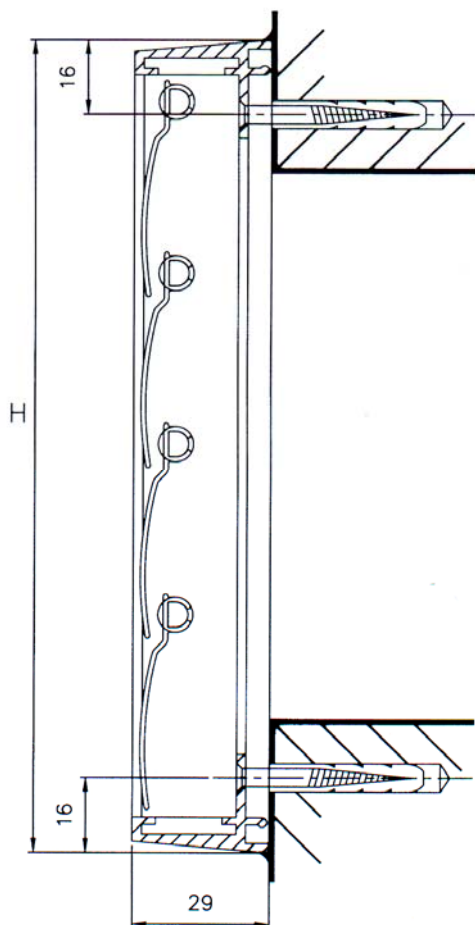

Clapet de surpression

Clapet de surpression Type LAU

En aluminium éloxé naturel, y compris vis et tampons pour fixation invisible.

L x H = dimensions extérieures

Clapet surpression = toutes les lames s'ouvrent simultanément

Clapet jalousie = chaque lame s'ouvre individuellement

Dimensions en mm	N° article	Prix
Clapet jalousie		
173x173	1LAU17	91.-
210x210	1LAU21	94.-
246x246	1LAU24	108.-
Clapet surpression		
328x328	1LAU32	187.-
428x428	1LAU42	252.-
528x528	1LAU52	342.-

Clapet de surpression – fiche technique

Clapet de surpression Type JALOUSIE Fiche technique

Type	D	H / B	LA	T	S	D2
1LKU010	93	123	90	12	13	98
1LKU012	130	160	110	15		
1LKU015	160	194	140	22		
1LKU020	210	244	182	22		
1LKU025	260	294	232	26		
1LKU030	310	347	276	26		
1LKU035	360	397	310	26		
1LKU040	420	459	364	26		
1LKU045	460	501	395	31		
1LKU050	510	549	445	31		
1LKU055	-	605	522	28		
1LKU065	-	696	626	31		
1LKU075	-	790	722	40		
1LKU080	-	840	772	40		
1LKU085	-	890	822	40		
1LKU090	-	940	872	40		
1LKU095	-	990	922	40		
1LKU100	-	1040	972	40		