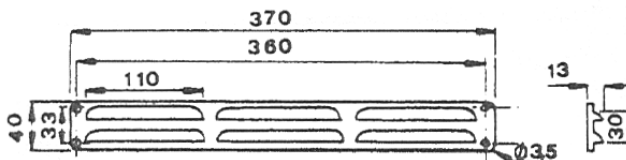

29.4806...

29.4807...

Code	Exécution
00	Alu brut
01	Laqué blanc
09	Laqué brun foncé
Passage libre	72 cm²