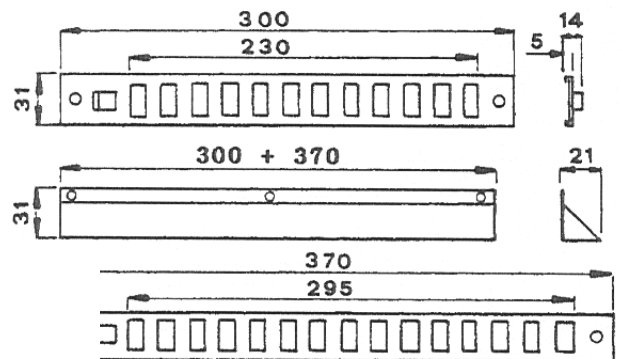

29.4823...