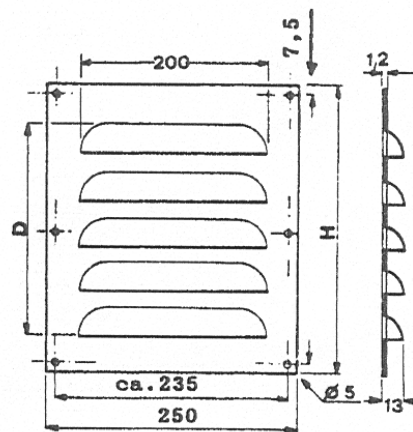

29.4819...

29.4820...

Grille de ventilation

En tôle d'aluminium brut estampée et pressée, sans moustiquaire.

Code	H	D	Passage libre
150	150	105	179 cm²
200	200	145	225 cm²
250	250	185	285 cm²
300	300	220	340 cm²
350	350	300	455 cm²
400	400	350	510 cm²
450	450	395	570 cm²
500	500	440	625 cm²