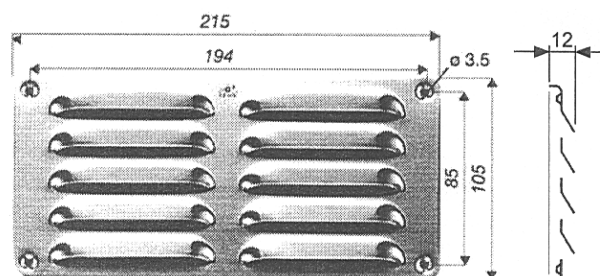

Grille de ventilation

En acier inoxydable 1.4401,
215 x 105 mm, sans moustiquaire.

29.4831.1111

29.4831.2121

Grille de ventilation

En acier inoxydable 1.4401,
215 x 215 mm, sans moustiquaire.