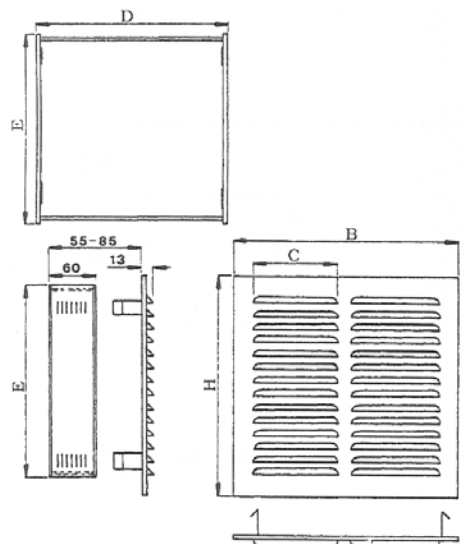

#### Grille de ventilation

Avec moustiquaire, en matière inoxydable, complète avec cadre mural en aluminium laqué blanc, avec 4 crochets de montage.

Passage libre : ~ 150 cm<sup>2</sup>

2 x 13 lamelles  
Laqué brun foncé  
D'autres dimensions sur demande