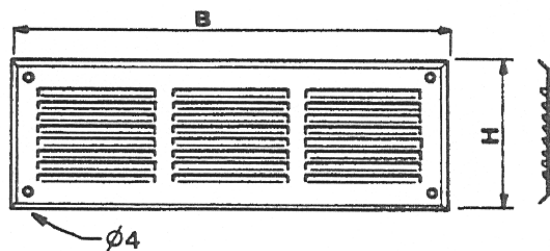

Grille de ventilation

29.4800...

Grille de ventilation promatisée

Code	300	400	500
B mm	300	400	500
H mm	100	100	100
Passage libre cm²	28	32	40

Prix sur demande

29.4801...

Code	300	400	500
B mm	300	400	500
H mm	150	150	150
Passage libre cm²	48	64	80

Prix sur demande

29.4800...

29.4801...

29.4802...

Grille de ventilation

En aluminium éloxé naturel, avec perforation 20 x 3 mm, largeur 80 mm, passage libre 208.8 cm²/m.

Code	300	400	500	600
B mm	300	400	500	600

Prix sur demande