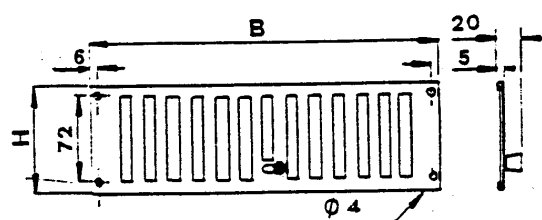

Q = passage libre en cm²

29.4826...