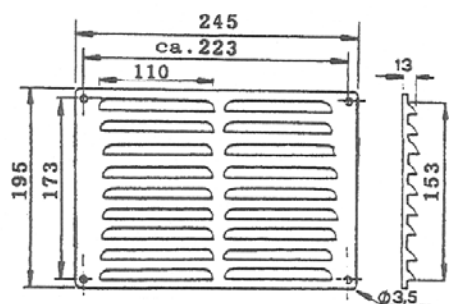

29.4812...

Code	Exécution
00	Alu brut
01	Laqué blanc
09	Laqué brun foncé
Passage libre	108 cm²

29.4812...

29.4813...

Code	B	H	C	D	E	F	L	Q
15...	150	215	110	170	128	192	10	60 cm²
16...	160	160	120	115	138	138	7	42 cm²
18...	180	90	140	65	159	69	4	30 cm²
19...	195	245	160	205	174	223	12	108 cm²
20...	195	195	160	150	174	174	9	68 cm²
22...	215	150	160	118	193	129	7	63 cm²

Code	Exécution
00	Alu brut
01	Laqué blanc
09	Laqué brun foncé