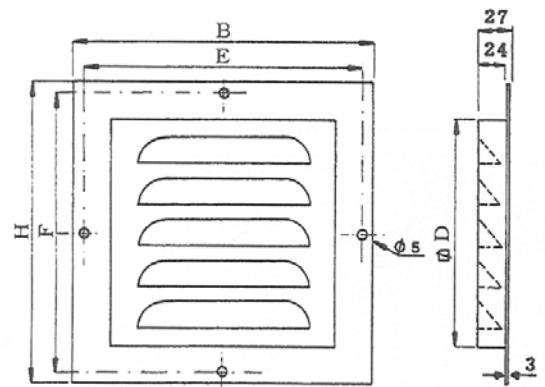

Grille de ventilation

29.4821...

Grille de ventilation

En tôle d'aluminium laquée, gris argent RAL 7001, à encastrer, avec 5 lamelles.

Code	B	H	D	E	F	Q
340	340	340	260	311	311	140 cm²
535	535	335	310	522	324	335 cm²
540	535	535	510	522	517	560 cm²

29.4821...

29.4822...

Grille de ventilation

Avec moustiquaire, en matière inoxydable, complète avec cadre mural en aluminium laqué blanc, avec 4 crochets de montage.

Passage libre : ~ 150 cm²

2 x 13 lamelles
Laqué brun foncé
D'autres dimensions sur demande