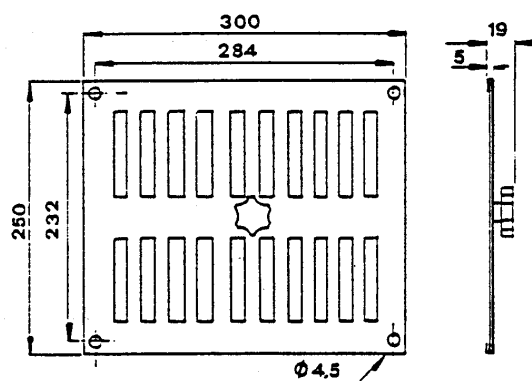

29.4829...