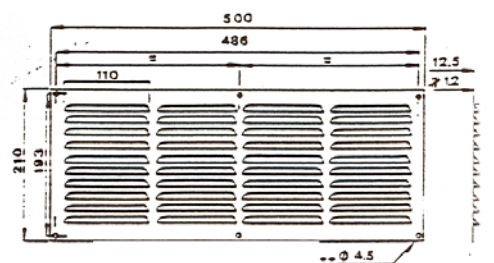

29.4817...