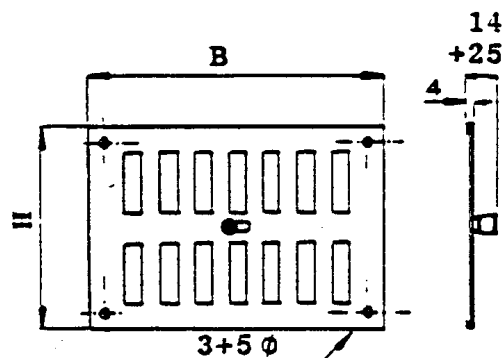

Aérateur à coulisse

29.4827...

Aérateur à coulisse

Coulisseau en alu brut, bouton de commande en Hostaform, aérateur laqué couleur alu, sans moustiquaire.

Code	B	H	Q	Couleur
211	215	150	80 cm²	Blanc
219	215	150	80 cm²	Brun foncé
501	500	240	355 cm²	Blanc
509	500	240	355 cm²	Brun foncé

Q = passage libre

29.4827...

29.4828...

Aérateur à coulisse

Coulisseau en alu brut, bouton de commande en PVC, aérateur laqué couleur alu, sans moustiquaire.

Code	Couleur
251	Blanc
259	Brun foncé

Passage libre ~ 125 cm²