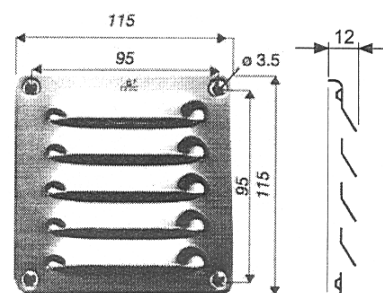

Grille de ventilation

En acier inoxydable 1.4401,
115 x 115 mm, sans moustiquaire.