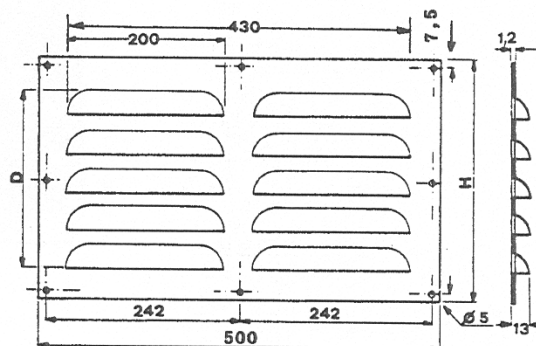

29.4820...

Laqué blanc ou brun foncé sur demande !