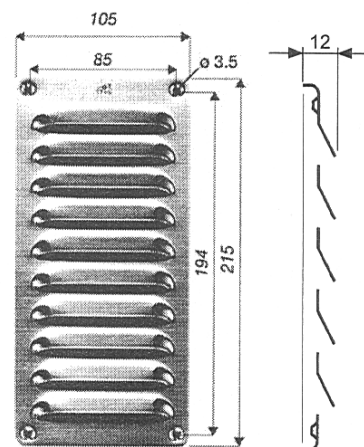

Grille de ventilation

COMET

29.4831.1021

Grille de ventilation

En acier inoxydable 1.4401,
105 x 215 mm, sans moustiquaire.