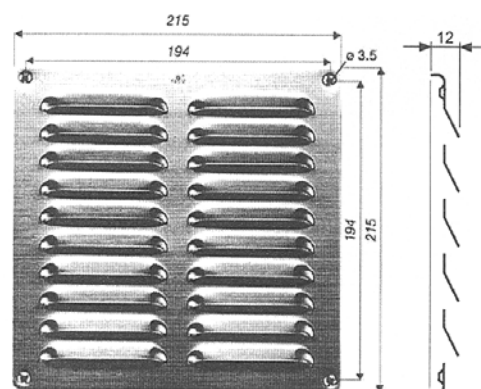

### Grille de ventilation

Horizontale ( L x H ), lamelles embouties et pliées à 30°, avec moustiquaire, trous de fixation 2,3 mm.

Grille = dimension extérieure

Avec moustiquaire

Grille	Aluminium	Prix
140 mm x 50 mm	1LHAF140050	20.00
190 mm x 50 mm	1LHAF190050	21.40
290 mm x 50 mm	1LHAF290050	23.45
390 mm x 50 mm	1LHAF390050	26.65
140 mm x 75 mm	1LHAF140075	21.00
190 mm x 75 mm	1LHAF190075	22.90
290 mm x 75 mm	1LHAF290075	25.80
390 mm x 75 mm	1LHAF390075	29.80

### Grille de ventilation

En acier inoxydable 1.4401,  
115 x 115 mm, sans moustiquaire.

**29.4831.1021**

**29.4831.2110**

### Grille de ventilation

En acier inoxydable 1.4401,  
215 x 105 mm, sans moustiquaire.

**29.4831.1111**

**29.4831.2121**

### Grille de ventilation

En acier inoxydable 1.4401,  
215 x 215 mm, sans moustiquaire.

**29.4831.2121**