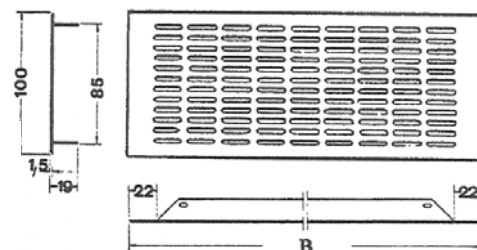

29.4803...

29.4804...

Grille de ventilation à coulisse

En acier promatisé, obturable, avec bouton de manoeuvre.

Code	300	400	500
B mm	300	400	500
H mm	100	100	100
Passage libre cm²	70	97	123

Prix sur demande

Dimensions sur mesure et teintes spéciales sur demande !