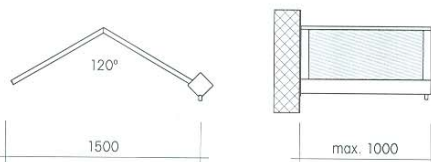

Modèles additionnels Modèles VE *sur mesure*

Mod. VE TE 20