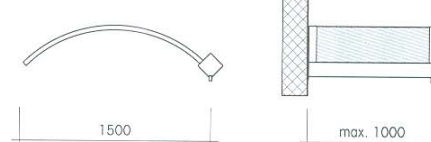

Modèles additionnels Modèles VR *sur mesure*

Mod. VR TE 20