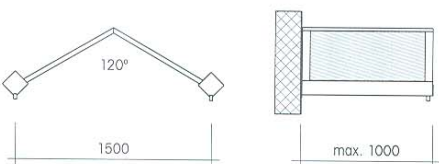

Modèles VE *sur mesure*

Mod. VE TE 20