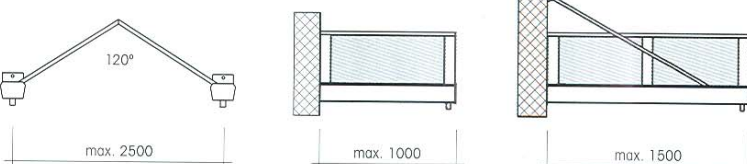

Console d'entrée – Modèles de base

Modèles VR *sur mesure*

Mod. VR TE 20

Mod. VR TE 25

Modèles VE *sur mesure*

Mod. VE TE 20

Mod. VE TE 25

Modèles additionnels Modèles VR *sur mesure*