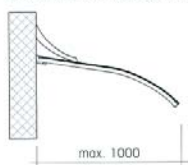

Modèles R

avec console supérieure

Mod. LIGHT AS.R.081