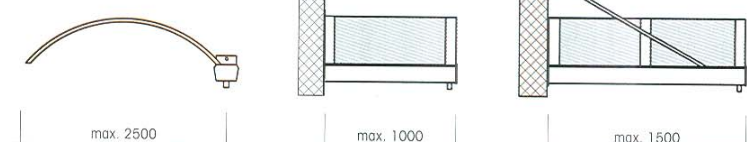

Mod. VR TE 25