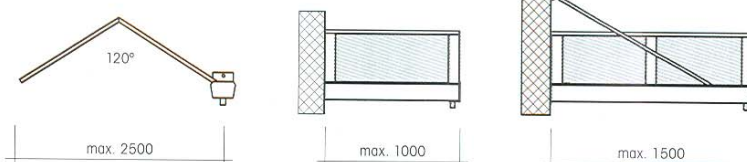

Mod. VE TE 25