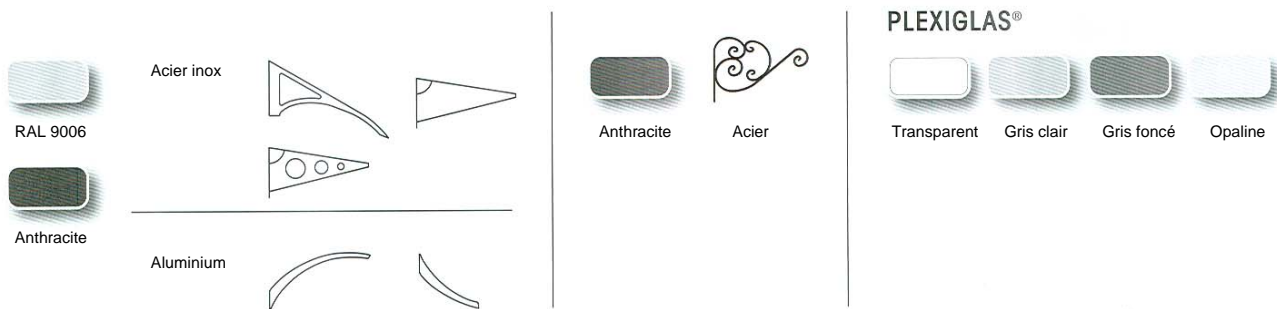

Système modulaire avec éléments d'extension.
Les éléments d'extension ne sont utilisables qu'en liaison avec un modèle de base.

Marquise d'entrée SKYLINE

En acier inoxydable, cheneau en aluminium intégré, couverture en verre acrylique, raccord au mur avec joint caoutchouc intégré.

12/12

Marquise d'entrée

Console d'entrée

Modèles R

avec console supérieure

Mod. LIGHT AS.R.081

Mod. LIGHT AS.R.082

Mod. LUX AS.R.081