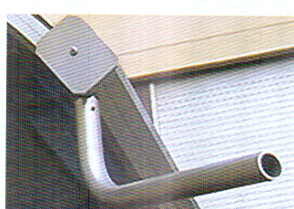

Sur demande :

Gouttières / Illumination LED