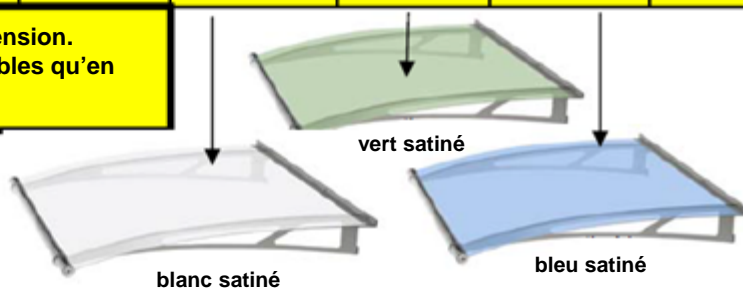

Marquise d'entrée

Marquise d'entrée DESKLINE

En acier inoxydable, cheneau en aluminium intégré, couverture en verre acrylique, raccord au mur avec joint caoutchouc intégré.

Montage simple et rapide.
Livraison non montée.

Largeur mm	Profond. mm	Hauteur mm	Nombre de consoles	Couleur du verre acrylique				Prix
				transparent	blanc satiné	vert satiné	bleu satiné	
1500	950	170	2	9VD170900	9VD170901	9VD170903	9VD170902	711.-
1900	950	170	3	9VD170910	9VD170911	9VD170913	9VD170912	1150.-
2700	950	170	4	9VD170920	9VD170921	9VD170923	9VD170922	1609.-
1916	950	170	Modèle de base	9VD170540	9VD170542	9VD170546	9VD170544	1359.-
816	950	170	Extension	9VD170541	9VD170543	9VD170547	9VD170545	648.-
2050	1420	250	2	9VD170940	9VD170941	9VD170943	9VD170942	2132.-
2874	1420	250	Modèle de bas	9VD172000	9VD172010	9VD172030	9VD172020	3731.-
1218	1420	250	Extension	9VD172001	9VD172011	9VD172031	9VD172021	1411.-

Système modulaire avec éléments d'extension.
Les éléments d'extension ne sont utilisables qu'en liaison avec un modèle de base.

Marquise d'entrée SKYLINE

En acier inoxydable, cheneau en aluminium intégré, couverture en verre acrylique, raccord au mur avec joint caoutchouc intégré.