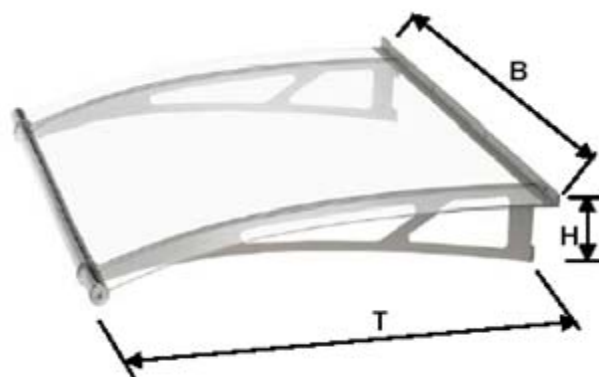

Marquise d'entrée

Marquise d'entrée DESKLINE

En acier inoxydable, cheneau en aluminium intégré, couverture en verre acrylique, raccord au mur avec joint caoutchouc intégré.

Montage simple et rapide.
Livraison non montée.

Largeur mm	Profond. mm	Hauteur mm	Nombre de consoles	Couleur du verre acrylique				Prix
				transparent	blanc satiné	vert satiné	bleu satiné	
1500	950	170	2	9VD170900	9VD170901	9VD170903	9VD170902	711.-
1900	950	170	3	9VD170910	9VD170911	9VD170913	9VD170912	1150.-
2700	950	170	4	9VD170920	9VD170921	9VD170923	9VD170922	1609.-
1916	950	170	Modèle de base	9VD170540	9VD170542	9VD170546	9VD170544	1359.-
816	950	170	Extension	9VD170541	9VD170543	9VD170547	9VD170545	648.-
2050	1420	250	2	9VD170940	9VD170941	9VD170943	9VD170942	2132.-
2874	1420	250	Modèle de bas	9VD172000	9VD172010	9VD172030	9VD172020	3731.-
1218	1420	250	Extension	9VD172001	9VD172011	9VD172031	9VD172021	1411.-