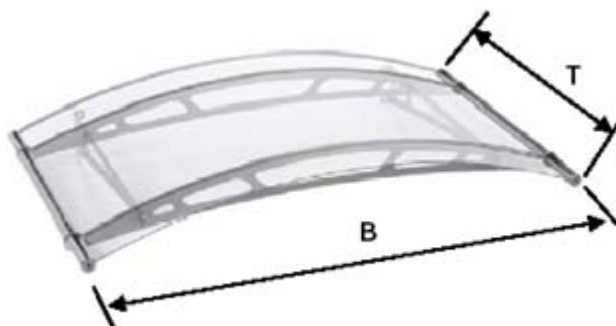

Largeur mm	Profond. mm	Hauteur mm	Nombre de consoles	Couleur du verre acrylique				Prix
				transparent	blanc satiné	vert satiné	bleu satiné	
1480	910	240	2	9VS170664	9VS170665	9VS170667	9VS170666	1139.-
1900	910	240	3	9VS170668	9VS170669	9VS170671	9VS170670	2048.-
2480	910	300	4	9VS170672	9VS170673	9VS170675	9VS170674	2696.-