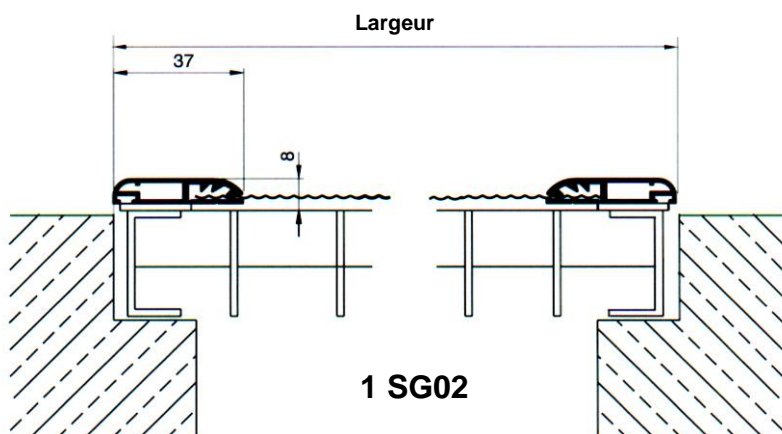

Protection anti-insectes pour saut de loup

Protection anti-insectes pour saut de loup Modèle 1 SG01 + 1SG02

Pour saut de loup avec grille-caillebotis affleurée,
fixation par bandes caoutchouc ou (mieux)
vis de serrage.

Exécution

En profil d'aluminium AIMgSi 0.5 F220.
Les cadres sont coupés à l'onglet et assemblés
par équerres de montage.

Couleur

Eloxé naturel E6/EV1.

Moustiquaire

En acier inoxydable V 2A, 0,5 mm

Caractéristiques

Profil aluminium extra plat
Sans angle de trébuchage
Passage de lumière optimale
Montage facile
Nettoyage aisé

Variante avec raccord mural unilatéral

Variante sans raccord

Protection anti-insectes pour saut de loup

Protection anti-insectes pour saut de loup Modèle 1 SG04

Pour saut de loup avec grille-caillebotis affleurée,
fixation par bandes caoutchouc ou (mieux)
vis de serrage.

Exécution

En profil d'aluminium AlMgSi 0.5 F220.
Les cadres sont coupés à l'onglet et assemblés
par équerres de montage.