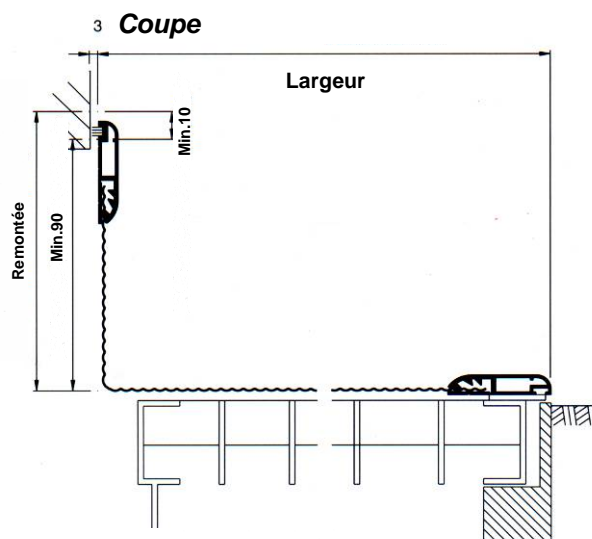

Protection anti-insectes pour saut de loup

Protection anti-insectes pour saut de loup Modèle 1 SG04

Pour saut de loup avec grille-caillebotis affleurée,
fixation par bandes caoutchouc ou (mieux)
vis de serrage.

Exécution

En profil d'aluminium AlMgSi 0.5 F220.
Les cadres sont coupés à l'onglet et assemblés
par équerres de montage.

Couleur

Eloxé naturel E6/EV1.

Moustiquaire

En acier inoxydable V 2A, 0,5 mm

Caractéristiques

Profil aluminium extra plat
Sans angle de trébuchage
Passage de lumière optimale
Montage facile
Nettoyage aisé