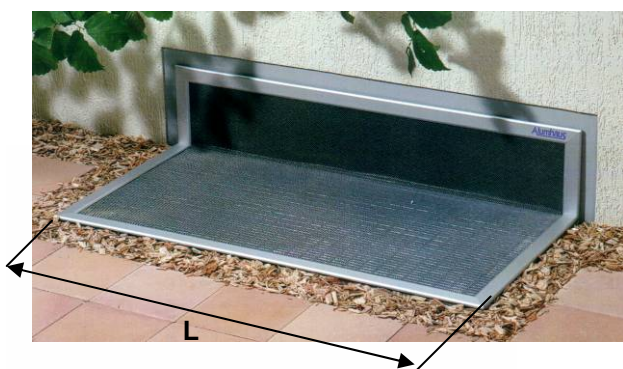

Largeur cm		50	60	70	80	90	100	110	120	130	140	150	160	170	180	190	200
Hauteur cm	30	179.-	193.-	208.-	222.-	237.-	251.-	266.-	280.-	295.-	309.-	324.-	337.-	352.-	368.-	381.-	396.-
	40	196.-	212.-	228.-	243.-	261.-	276.-	292.-	307.-	325.-	340.-	356.-	373.-	389.-	405.-	420.-	435.-
	50	213.-	230.-	248.-	266.-	283.-	301.-	319.-	336.-	354.-	371.-	390.-	406.-	425.-	443.-	460.-	475.-
	60	230.-	248.-	268.-	287.-	307.-	326.-	345.-	364.-	384.-	403.-	423.-	442.-	462.-	482.-	499.-	514.-
	70	247.-	267.-	288.-	309.-	330.-	350.-	373.-	393.-	414.-	434.-	455.-	475.-	498.-	519.-	539.-	554.-
	80	263.-	285.-	309.-	330.-	354.-	375.-	399.-	420.-	444.-	465.-	489.-	511.-	533.-	557.-	578.-	593.-
	90	280.-	304.-	329.-	352.-	376.-	400.-	425.-	449.-	473.-	497.-	522.-	546.-	569.-	595.-	618.-	633.-
	100	297.-	322.-	349.-	374.-	400.-	425.-	452.-	477.-	503.-	528.-	554.-	580.-	606.-	632.-	657.-	672.-
	110	314.-	341.-	369.-	395.-	423.-	450.-	478.-	504.-	533.-	559.-	587.-	615.-	642.-	670.-	697.-	712.-
	120	331.-	359.-	389.-	416.-	447.-	475.-	504.-	533.-	563.-	591.-	621.-	648.-	679.-	709.-	736.-	751.-
130	347.-	378.-	409.-	439.-	470.-	500.-	531.-	561.-	592.-	622.-	654.-	684.-	715.-	746.-	776.-	791.-	

**Protection anti-insectes
Modèle 1 SG04
y compris bande caoutchouc
pour le montage**