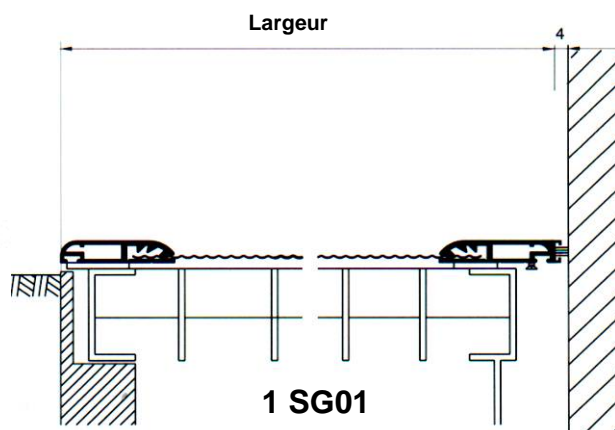

Exécution

En profil d'aluminium AIMgSi 0.5 F220.
Les cadres sont coupés à l'onglet et assemblés
par équerres de montage.

Couleur

Eloxé naturel E6/EV1.

Moustiquaire

En acier inoxydable V 2A, 0,5 mm

Caractéristiques

Profil aluminium extra plat
Sans angle de trébuchage
Passage de lumière optimale
Montage facile
Nettoyage aisé

Variante avec raccord mural unilatéral

Variante sans raccord

Protection anti-insectes pour saut de loup